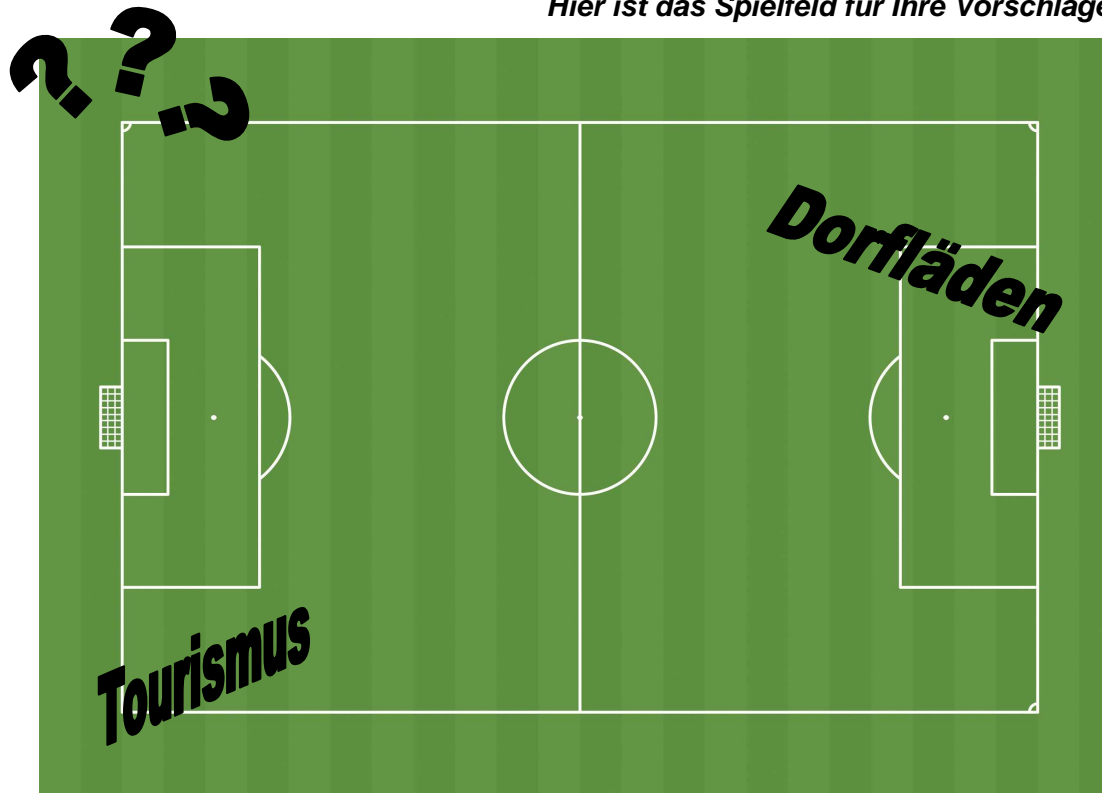

Landkreis Tirschenreuth... ich bin dabei!

Das Regionale Entwicklungskonzept ist quasi ein Fitnessprogramm für unseren Landkreis. Welches Training raten Sie, um Tirschenreuth fit für die Zukunft zu machen? Welche Themen sollten wir in den nächsten Jahren in Angriff nehmen – oder haben Sie vielleicht Ideen für konkrete Projekte?

Hier ist das Spielfeld für Ihre Vorschläge: